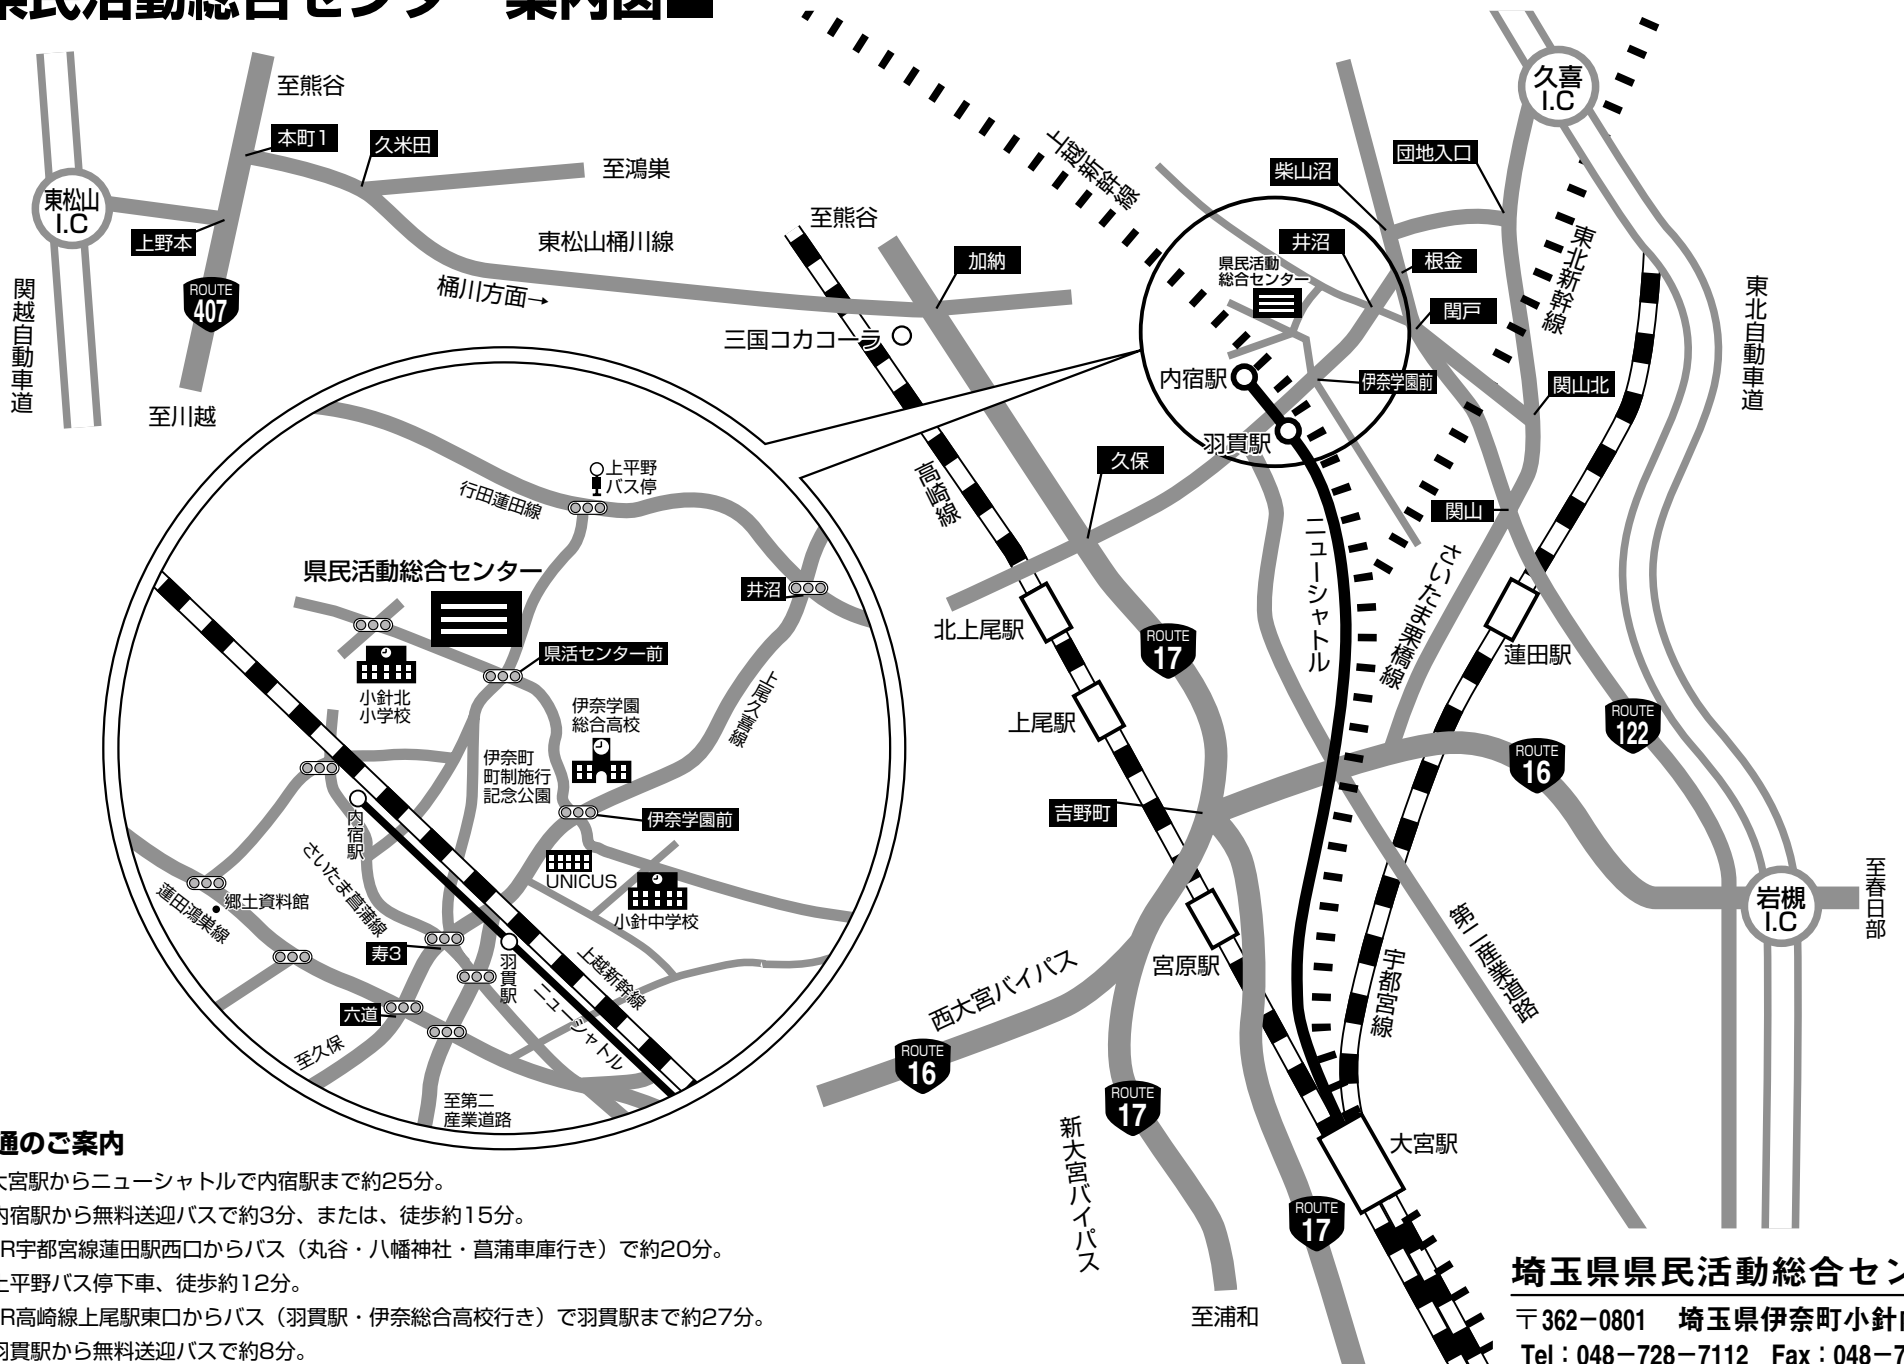

# ■ 県民活動総合センター案内図 ■

## 交通のご案内

- ◎大宮駅からニューシャトルで内宿駅まで約25分。  
内宿駅から無料送迎バスで約3分、または、徒歩約15分。
  - ◎JR宇都宮線蓮田駅西口からバス（丸谷・八幡神社・菖蒲車庫行き）で約20分。  
上平野バス停下車、徒歩約12分。
  - ◎JR高崎線上尾駅東口からバス（羽貫駅・伊奈総合高校行き）で羽貫駅まで約27分。  
羽貫駅から無料送迎バスで約8分。
- ※駐車場は有料です。ご来館の際はお乗り合わせでいらっしゃるか、または、公共通機関のご利用をお願いします。